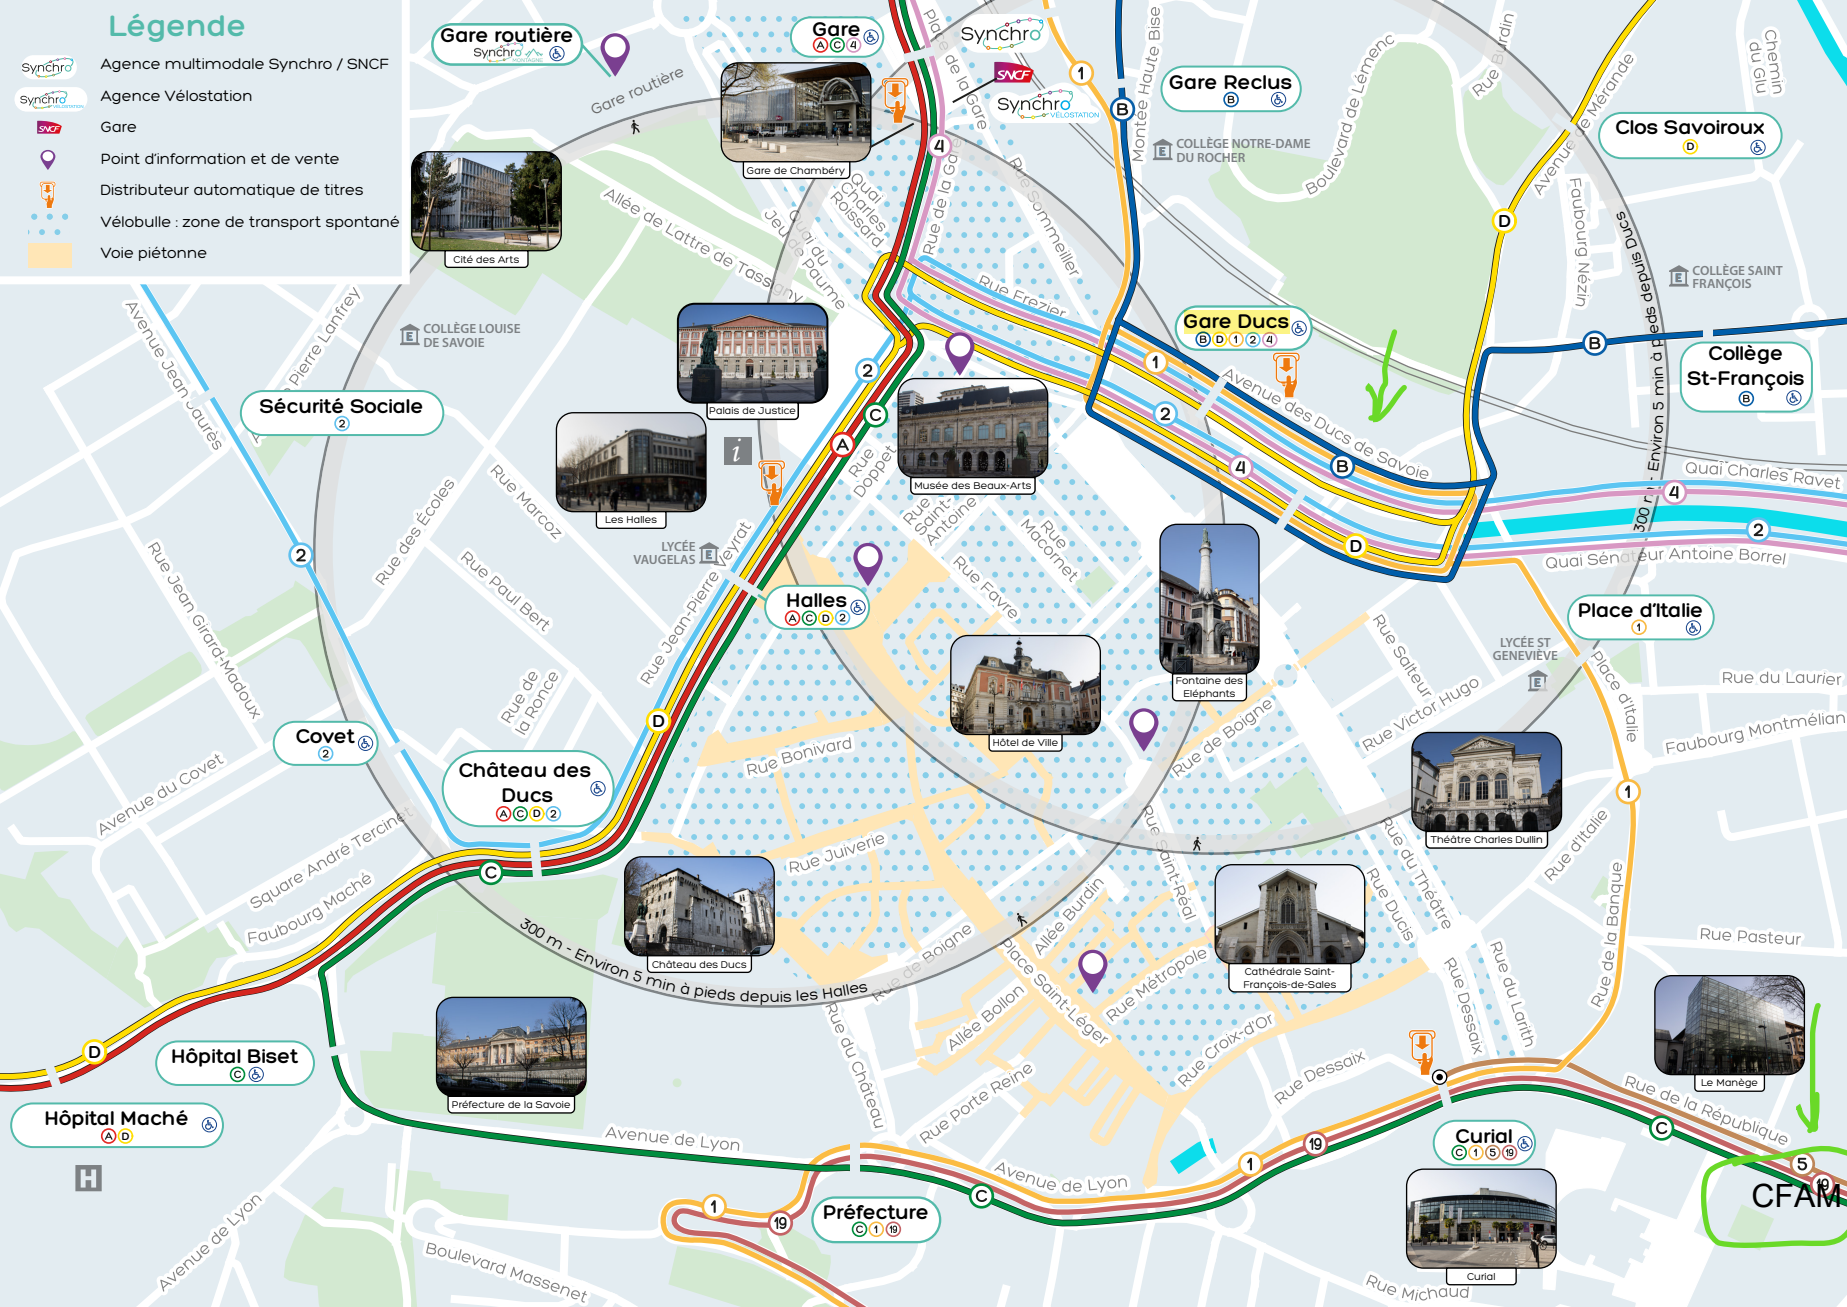

Légende

-  Agence multimodale Synchro / SNCF
-  Agence Vélostation
-  Gare
-  Point d'information et de vente
-  Distributeur automatique de titres
-  Vélobulle : zone de transport spontané
-  Voie piétonne

Gare routière
Synchro

Gare
A C 4

Synchro
SNCF
Synchro Vélostation

Gare Reclus
B

Clos Savoiroux
D

Gare Duc's
B D 1 2 4

Collège St-François
E

Sécurité Sociale
2

Halles
A C B D E

Place d'Italie
1

Château des Ducs
A C D 2

Covet
2

Hôpital Biset
C

Hôpital Maché
A D

Préfecture
C 1

Curial
C 1 S 9